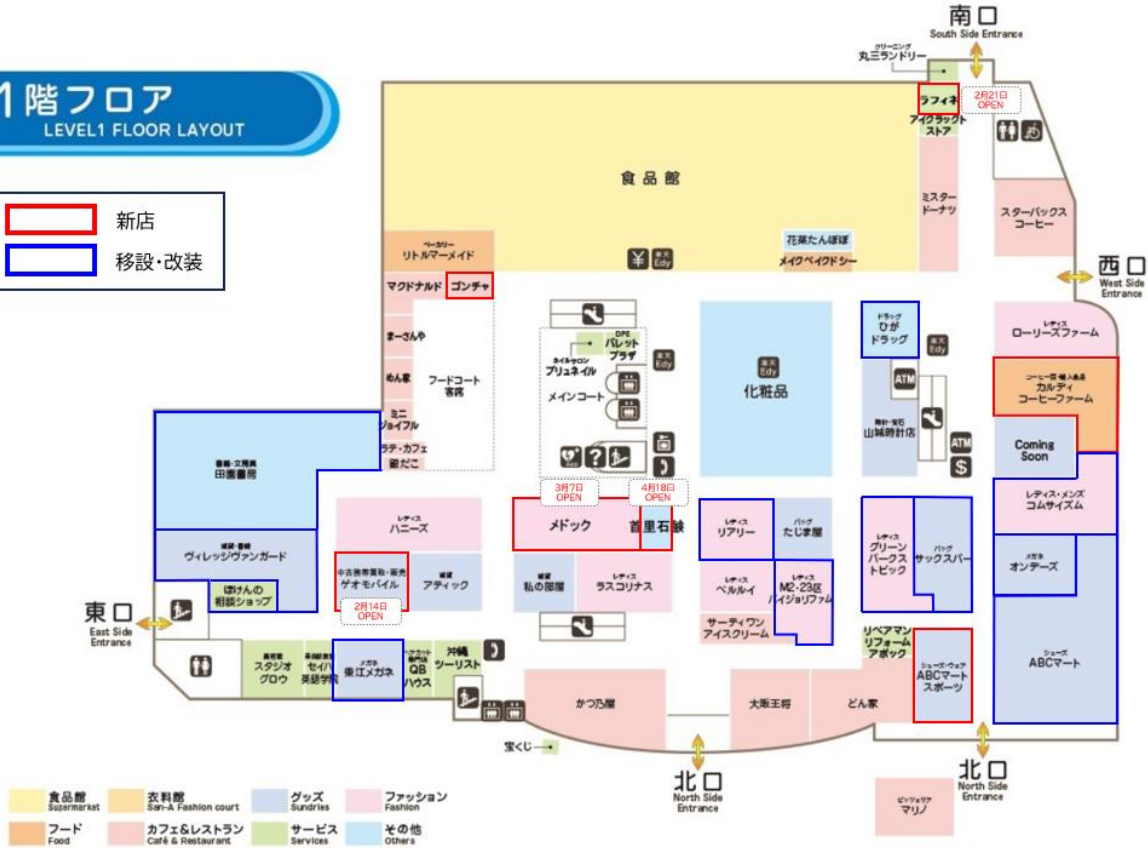

「サンエー具志川メインシティ」は、これからもお客様により一層喜んでいただける店舗を目指してまいります。

1. 店舗名	サンエー具志川メインシティ
2. 所在地	沖縄県うるま市字江洲450番地ー1
3. 電話番号	098-974-1300
4. 開業日	1999年10月1日
5. 営業時間	9:00~22:00 ※食品館は23:00閉店 ※一部専門店では営業時間が異なります
6. 店舗面積	22,197㎡
7. 駐車台数	1,761台
8. 店舗数	70店舗（2025年4月19日現在）※期間限定店舗を除く

### この件に関するお問い合わせ

株式会社サンエー お客様係

TEL：0120-605-508

受付時間：10時~18時（日曜日を除く）

【フロアマップ】

1階フロア  
LEVEL1 FLOOR LAYOUT

- 新店
- 移設・改装

2階フロア  
LEVEL2 FLOOR LAYOUT

## 【新規出店・リニューアルテナント一覧】

フロア	名称	業種	備考
1F	ゴンチャ	タピオカドリンク	新規出店：2024年10月11日
1F	A B C マートスポーツ	ファッション	新規出店：2024年10月11日
1F	カルディコーヒーファーム	コーヒー豆・輸入食品	新規出店：2024年11月25日
1F	ゲオモバイル	中古買取・販売	新規出店：2025年2月14日
1F	ラフィネ	リラクゼーション	新規出店：2025年2月21日
1F	メドック	レディス	新規出店：2025年3月7日
1F	首里石鹸	石鹸・化粧品	新規出店：2025年4月18日
1F	東江メガネ	メガネ	改装
1F	ひがドラッグ	ドラッグ	改装
1F	コムサイズム	ファミリー	改装
1F	A B C マート	シューズ	改装・増床
1F	ヴィレッジヴァンガード	雑貨・書籍	改装・移設
1F	ほけんの相談ショップ	保険カウンター	改装・移設
1F	グリーンパークストピック	レディス	改装
1F	サックスバー	バッグ	改装・移設
1F	リアリー	レディス	改装
1F	M2・23区バイジョリファム	レディス	改装
1F	オンデーズ	メガネ	改装・移設
1F	田園書房	書籍	改装
2F	あそびタウン	アミューズ	改装